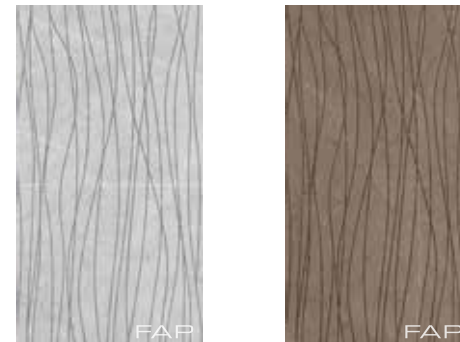

Supernatural Onda Argento Inserto 30,5x56 RT 4
Supernatural Onda Visone Inserto 30,5x56 RT 4