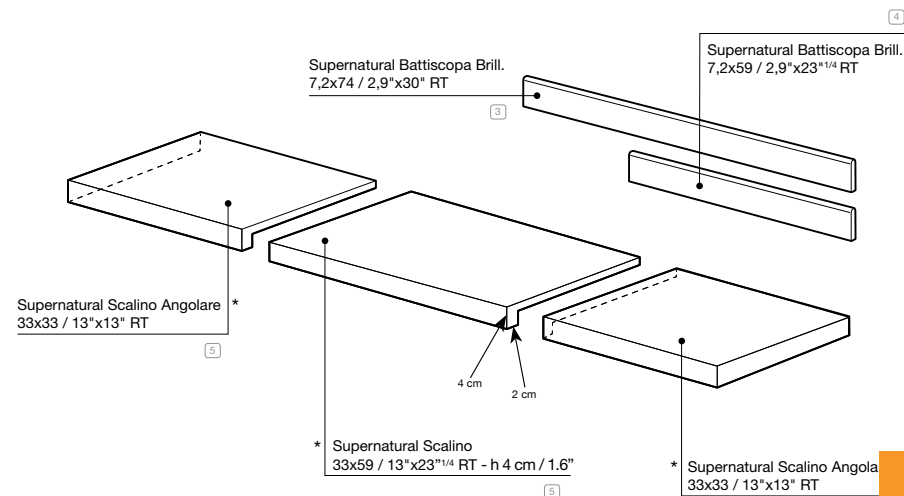

Pezzi Speciali

Disponibili in tutti i colori. - Available in all colours. - Existent dans tous les coloris. - Erhältlich in allen Farben. - Disponibles en todos los colores. - В продаже есть все цвета.

* Disponibile su ordinazione.
Available on demand.
Disponible sur commande.
Erhältlich auf Bestellung.
Disponible a pedido.
Изготовление на заказ.

SUPERNATURAL

	VISONE	CRISTALLO	ARGENTO	AVORIO	CREMA
PASTA BIANCA WHITE BODY	30,5x91,5 RT 12"x36"				
	30,5x56 RT 12"x22"				
PAVIMENTI CONSIGLIATI RECOMMENDED FLOORS	74x74 RT 29¹¹/₁₆x29¹¹/₁₆	BRILLANTE	BRILLANTE	BRILLANTE	BRILLANTE
	59x59 RT 23¹¹/₁₆x23¹¹/₁₆	BRILLANTE	BRILLANTE	BRILLANTE	BRILLANTE
MOSAICI PASTA BIANCA WHITE BODY MOSAICS	Mosaico 30,5x30,5 12"x12"				
	Check Mosaico 30,5x30,5 12"x12"		-	-	-
MOSAICI GRES PORCELAIN MOSAICS	Mosaico 30,5x30,5 12"x12"				
PEZZI SPECIALI GRES PORCELLANATO PORCELAIN STONEWARE TRIMS	Battiscopa 7,2x74 RT 2,9"x29¹¹/₁₆	BRILLANTE	BRILLANTE	BRILLANTE	BRILLANTE
	Battiscopa 7,2x59 RT 2,9"x23¹¹/₁₆	BRILLANTE	BRILLANTE	BRILLANTE	BRILLANTE
	Scalino 33x59 RT 13"x23¹¹/₁₆				
	Scalino Angolare 33x33 RT 13"x13"				

UTILIZZARE STUCCHI IN TINTA / USE MATCHING GROUTS

FAP
CERAMICHE
Naturalmente casa.

	Unità di vendita Sales unit	MQ./Box	PZ./Box	Kg/Box	Box/PL
①	1 Box	-	5	-	-
②	1 Box	-	4	-	-
③	1 Box	3,70 ML	5	6,02	-
④	1 Box	4,72 ML	8	6,70	-
⑤	1 Box	-	2	9,20	-
⑥	1 Box	2,36 ML	8	3,55	-