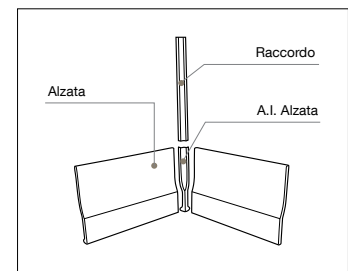

# Supernatural Pasta Bianca

PASTA BIANCA  
WHITE BODY

30,5x91,5  
12"x36"

30,5x56  
12"x22"

SPESSORE 8,5 mm  
THICKNESS 8,5 mm

RT / rettificato - rectified

COLORI / FORMATI  
COLOURS / SIZES

SUPERNATURAL	VISIONE	CRISTALLO	ARGENTO	AVORIO	CREMA
PASTA BIANCA WHITE BODY					
PAVIMENTI CONSIGLIATI RECOMMENDED FLOORS	 BRILLANTE	 BRILLANTE	 BRILLANTE	 BRILLANTE	 BRILLANTE
	 BRILLANTE	 BRILLANTE	 BRILLANTE	 BRILLANTE	 BRILLANTE
MOSAICI PASTA BIANCA WHITE BODY MOSAICS	 Mosaico 30,5x30,5 12"x12"				
	 Check Mosaico 30,5x30,5 12"x12"		-	-	-
MOSAICI GRES PORCELAIN MOSAICS	 Mosaico 30,5x30,5 12"x12"				
PEZZI SPECIALI GRES PORCELLANATO PORCELAIN STONEWARE TRIMS	 Battiscopa 7,2x74 RT 2,9"x29"1/8	 BRILLANTE	 BRILLANTE	 BRILLANTE	 BRILLANTE
	 Battiscopa 7,2x59 RT 2,9"x23"1/4	 BRILLANTE	 BRILLANTE	 BRILLANTE	 BRILLANTE
	 Scalino 33x59 RT 13"x23"1/4				
	 Scalino Angolare 33x33 RT 13"x13"				