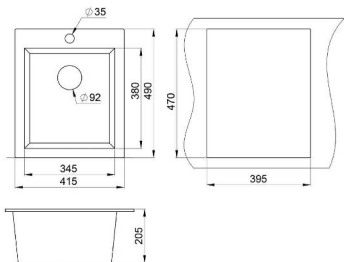

Кухонная мойка Granula GR-4201

Габариты: 415x490 мм
Установочный шкаф: 400 мм
Чаша мойки: 380x345 мм
Вес нетто: 10 кг
Комплектация: клапан 3/2 дюйма, сифон, герметик, инструкция, гарантийный талон.

Рекомендованный
смеситель Granula GR-1824

ГРАФИТ

ЧЕРНЫЙ

Кухонная мойка Granula GR-4801

Габариты: Ø 475 мм
Установочный шкаф:
400 мм
Чаша мойки:
Ø 370 мм
Вес нетто: 7 кг
Комплектация:
клапан 3 1/2 дюйма,
сифон, герметик,
инструкция, гарантий-
ный талон.

АРКТИК

ГРАФИТ

ЧЕРНЫЙ

Кухонная мойка Granula GR-5050

Габариты: 500x500 мм
Установочный шкаф: 500 мм
Чаша мойки: 455x365 мм
Вес нетто: 9 кг
Комплектация: клапан 3 1/2 дюйма, сифон, герметик, инструкция, гарантийный талон.