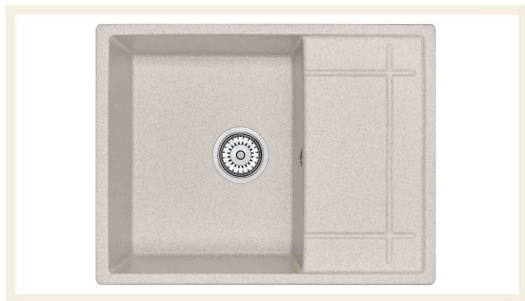

БАЗАЛЬТ

АРКТИК

ГРАФИТ

ЧЕРНЫЙ

Кухонная мойка Granula GR-5802

Габариты: 575x445 мм
Установочный шкаф: 450 мм
Чаша мойки: Ø 350 мм
Вес нетто: 7,5 кг
Комплектация: клапан 3 1/2 дюйма, сифон, герметик, инструкция, гарантийный талон.

БАЗАЛЬТ

АРКТИК

ГРАФИТ

ЧЕРНЫЙ

Кухонная мойка Granula GR-6501

Габариты: 650x500 мм
Установочный шкаф: 500 мм
Чаша мойки: 370x460 мм
Вес нетто: 12 кг
Комплектация: клапан 3 1/2 дюйма, сифон, герметик, инструкция, гарантийный талон.