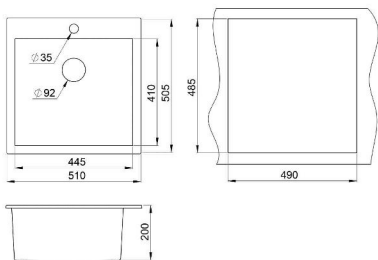

ГРАФИТ

ЧЕРНЫЙ

Кухонная мойка Granula GR-4801

Габариты: Ø 475 мм
Установочный шкаф:
400 мм
Чаша мойки:
Ø 370 мм
Вес нетто: 7 кг
Комплектация:
клапан 3 1/2 дюйма,
сифон, герметик,
инструкция, гарантий-
ный талон.

АРКТИК

ГРАФИТ

ЧЕРНЫЙ

Кухонная мойка Granula GR-5050

Габариты: 500x500 мм
Установочный шкаф: 500 мм
Чаша мойки: 455x365 мм
Вес нетто: 9 кг
Комплектация: клапан 3 1/2 дюйма, сифон, герметик, инструкция, гарантийный талон.

Рекомендованный смеситель Granula GR-1024

Цветовая гамма:

Кухонная мойка Granula GR-5101

Габариты: Ø 500 мм
Установочный шкаф: 450 мм
Чаша мойки: 385x440 мм
Вес нетто: 8 кг
Комплектация: клапан 3 1/2 дюйма, сифон, герметик, инструкция, гарантийный талон.

Рекомендованный смеситель Granula GR-1824

Цветовая гамма:

Кухонная мойка Granula GR-5102

Габариты: 505x510 мм
Установочный шкаф: 500 мм
Чаша мойки: 445x410 мм
Вес нетто: 11 кг
Комплектация: клапан 3 1/2 дюйма, сифон, герметик, инструкция, гарантийный талон.