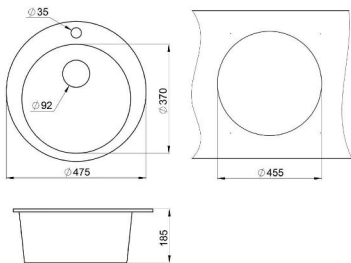

Кухонная мойка Granula GR-4201

Габариты: 415x490 мм
Установочный шкаф: 400 мм
Чаша мойки: 380x345 мм
Вес нетто: 10 кг
Комплектация: клапан 3/2 дюйма, сифон, герметик, инструкция, гарантийный талон.

Рекомендованный
смеситель Granula GR-1824

ГРАФИТ

ЧЕРНЫЙ

Кухонная мойка Granula GR-4801

Габариты: Ø 475 мм
Установочный шкаф:
400 мм
Чаша мойки:
Ø 370 мм
Вес нетто: 7 кг
Комплектация:
клапан 3 1/2 дюйма,
сифон, герметик,
инструкция, гарантий-
ный талон.