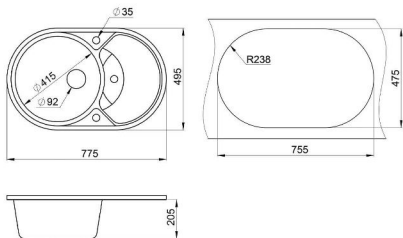

Рекомендованный
смеситель Granula GR-1124

Цветовая гамма: