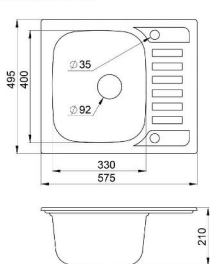

Габариты: 575x495 мм
Установочный шкаф: 450 мм
Чаша мойки: 330x400 мм
Вес нетто: 10 кг
Комплектация: клапан 3 1/2 дюйма, сифон, герметик, инструкция, гарантийный талон.

ОБОРАЧИВАЕМАЯ

Рекомендованный
смеситель Granula GR-2024

Цветовая гамма: