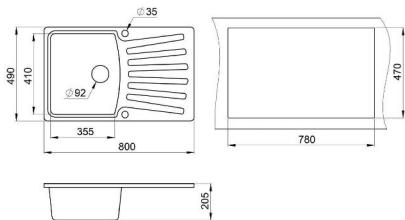

БАЗАЛТ

АРКТИК

ГРАФИТ

ЧЕРНЫЙ

Кухонная мойка Granula GR-7803

Габариты: 780x500 мм
Установочный шкаф: 600 мм
Чаша мойки: 350x430, 190x320 мм
Вес нетто: 15,5 кг
Комплектация: клапан 3 1/2 дюйма, сифон, герметик, инструкция, гарантийный талон.

БАЗАЛЬТ

АРКТИК

ГРАФИТ

ЧЕРНЫЙ

Кухонная мойка Granula GR-8001

Габариты: 800x490 мм
Установочный шкаф: 500 мм
Чаша мойки: 355x410 мм
Вес нетто: 14,5 кг
Комплектация: клапан 3 1/2 дюйма, сифон, герметик, инструкция, гарантийный талон.

ОБОРАЧИВАЕМАЯ

Рекомендованный
смеситель Granula GR-2024

Цветовая гамма:

Кухонная мойка Granula GR-8002

Габариты: 790x500 мм
Установочный шкаф: 500 мм
Чаша мойки: 380x445 мм
Вес нетто: 14,5 кг
Комплектация: клапан 3 1/2 дюйма, сифон, герметик, инструкция, гарантийный талон.