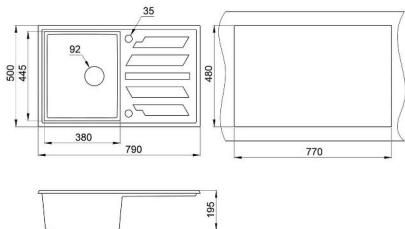

БАЗАЛЬТ

АРКТИК

ГРАФИТ

ЧЕРНЫЙ

Кухонная мойка Granula GR-8001

Габариты: 800x490 мм
Установочный шкаф: 500 мм
Чаша мойки: 355x410 мм
Вес нетто: 14,5 кг
Комплектация: клапан 3 1/2 дюйма, сифон, герметик, инструкция, гарантийный талон.

ОБОРАЧИВАЕМАЯ

Рекомендованный
смеситель Granula GR-2024

Цветовая гамма:

Кухонная мойка Granula GR-8002

Габариты: 790x500 мм
Установочный шкаф: 500 мм
Чаша мойки: 380x445 мм
Вес нетто: 14,5 кг
Комплектация: клапан 3 1/2 дюйма, сифон, герметик, инструкция, гарантийный талон.

ОБОРАЧИВАЕМАЯ

Рекомендованный
смеситель Granula GR-2015

Цветовая гамма:

Кухонная мойка Granula GR-9101

Габариты: 890x490 мм
Установочный шкаф: 800 мм
Чаша мойки: 340x405, 210x280 мм
Вес нетто: 14,5 кг
Комплектация: клапан 3 1/2 дюйма, сифон, герметик, инструкция, гарантийный талон.