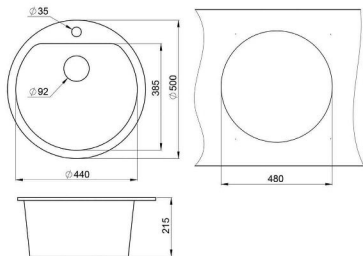

ГРАФИТ

ЧЕРНЫЙ

Кухонная мойка Granula GR-4801

Габариты: Ø 475 мм
Установочный шкаф:
400 мм
Чаша мойки:
Ø 370 мм
Вес нетто: 7 кг
Комплектация:
клапан 3 1/2 дюйма,
сифон, герметик,
инструкция, гарантий-
ный талон.

АРКТИК

ГРАФИТ

ЧЕРНЫЙ

Кухонная мойка Granula GR-5050

Габариты: 500x500 мм
Установочный шкаф: 500 мм
Чаша мойки: 455x365 мм
Вес нетто: 9 кг
Комплектация: клапан 3 1/2 дюйма, сифон, герметик, инструкция, гарантийный талон.

Рекомендованный смеситель Granula GR-1024

Цветовая гамма:

Кухонная мойка Granula GR-5101

Габариты: Ø 500 мм
Установочный шкаф: 450 мм
Чаша мойки: 385x440 мм
Вес нетто: 8 кг
Комплектация: клапан 3 1/2 дюйма, сифон, герметик, инструкция, гарантийный талон.

Рекомендованный смеситель Granula GR-1824

Цветовая гамма:

Кухонная мойка Granula GR-5102

Габариты: 505x510 мм
Установочный шкаф: 500 мм
Чаша мойки: 445x410 мм
Вес нетто: 11 кг
Комплектация: клапан 3 1/2 дюйма, сифон, герметик, инструкция, гарантийный талон.