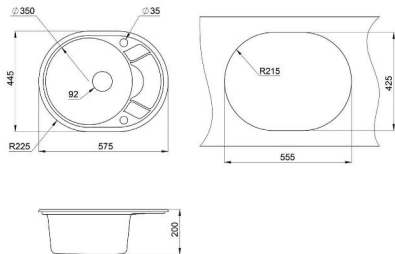

Рекомендованный
смеситель Granula GR-2024

Цветовая гамма: