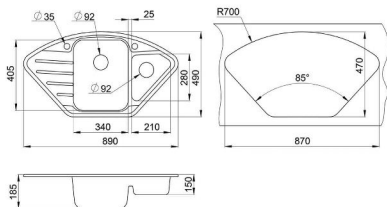

ОБОРАЧИВАЕМАЯ

Рекомендованный
смеситель Granula GR-2024

Цветовая гамма:

Кухонная мойка Granula GR-8002

Габариты: 790x500 мм
Установочный шкаф: 500 мм
Чаша мойки: 380x445 мм
Вес нетто: 14,5 кг
Комплектация: клапан 3 1/2 дюйма, сифон, герметик, инструкция, гарантийный талон.

ОБОРАЧИВАЕМАЯ

Рекомендованный
смеситель Granula GR-2015

Цветовая гамма:

Кухонная мойка Granula GR-9101

Габариты: 890x490 мм
Установочный шкаф: 800 мм
Чаша мойки: 340x405, 210x280 мм
Вес нетто: 14,5 кг
Комплектация: клапан 3 1/2 дюйма, сифон, герметик, инструкция, гарантийный талон.