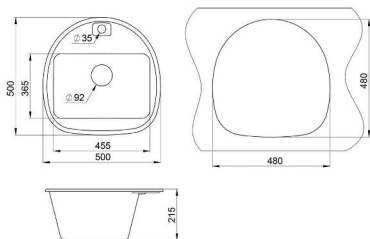

Кухонная мойка Granula GR-4201

Габариты: 415x490 мм
Установочный шкаф: 400 мм
Чаша мойки: 380x345 мм
Вес нетто: 10 кг
Комплектация: клапан 3/2 дюйма, сифон, герметик, инструкция, гарантийный талон.

Рекомендованный
смеситель Granula GR-1824

ГРАФИТ

ЧЕРНЫЙ

Кухонная мойка Granula GR-4801

Габариты: Ø 475 мм
Установочный шкаф:
400 мм
Чаша мойки:
Ø 370 мм
Вес нетто: 7 кг
Комплектация:
клапан 3 1/2 дюйма,
сифон, герметик,
инструкция, гарантий-
ный талон.

АРКТИК

ГРАФИТ

ЧЕРНЫЙ

Кухонная мойка Granula GR-5050

Габариты: 500x500 мм
Установочный шкаф: 500 мм
Чаша мойки: 455x365 мм
Вес нетто: 9 кг
Комплектация: клапан 3 1/2 дюйма, сифон, герметик, инструкция, гарантийный талон.

Рекомендованный смеситель Granula GR-1024

Цветовая гамма:

Кухонная мойка Granula GR-5101

Габариты: Ø 500 мм
Установочный шкаф: 450 мм
Чаша мойки: 385x440 мм
Вес нетто: 8 кг
Комплектация: клапан 3 1/2 дюйма, сифон, герметик, инструкция, гарантийный талон.