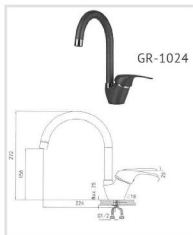

Смесители Granula