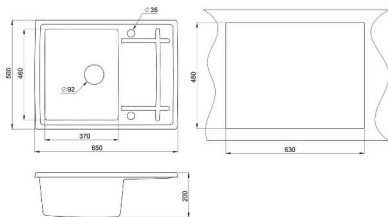

Рекомендованный
смеситель Granula GR-1024

Цветовая гамма: