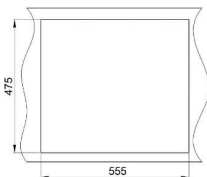

Габариты: 575x495 мм
Установочный шкаф: 450 мм
Чаша мойки: 330x400 мм
Вес нетто: 10 кг
Комплектация: клапан 3 1/2 дюйма, сифон, герметик, инструкция, гарантийный талон.

ОБОРАЧИВАЕМАЯ

Рекомендованный
смеситель Granula GR-2024

Цветовая гамма: