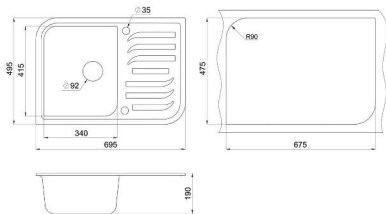

БАЗАЛЬТ

АРКТИК

ГРАФИТ

ЧЕРНЫЙ

Кухонная мойка Granula GR-6501

Габариты: 650x500 мм
Установочный шкаф: 500 мм
Чаша мойки: 370x460 мм
Вес нетто: 12 кг
Комплектация: клапан 3 1/2 дюйма, сифон, герметик, инструкция, гарантийный талон.

БАЗАЛЬТ

АРКТИК

ГРАФИТ

ЧЕРНЫЙ

Кухонная мойка Granula GR-7001

Габариты: 695x495 мм
Установочный шкаф: 450 мм
Чаша мойки: 340x415 мм
Вес нетто: 12,5 кг
Комплектация: клапан 3 1/2 дюйма, сифон, герметик, инструкция, гарантийный талон.

ОБОРАЧИВАЕМАЯ

Рекомендованный
смеситель Granula GR-1024

Цветовая гамма:

Кухонная мойка Granula GR-7002

Габариты: 690x490 мм
Установочный шкаф:
500 мм
Чаша мойки:
355x430 мм
Вес нетто: 12,5 кг
Комплектация:
клапан 3 1/2 дюйма,
сифон, герметик,
инструкция, гарантий-
ный талон.