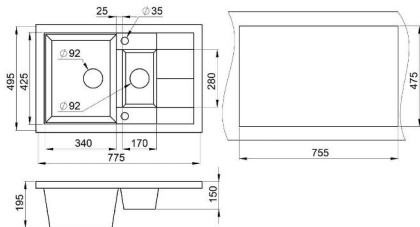

Рекомендованный
смеситель Granula GR-1124

Цветовая гамма: