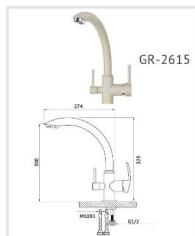

Смесители Granula