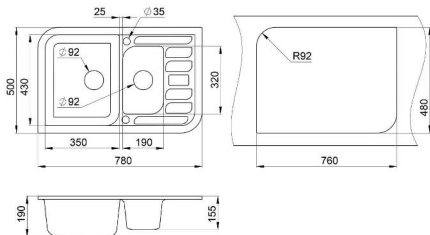

Рекомендованный
смеситель Granula GR-2615

Цветовая гамма: