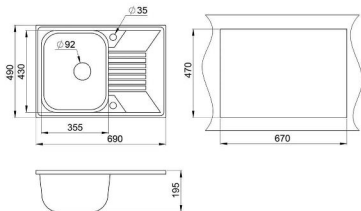

Рекомендованный
смеситель Granula GR-2056

Цветовая гамма:

АНТИК

ПЕСОК

ЖАСМИН

КЛАССИК

ПИРИТ

БАЗАЛЬТ

АРКТИК

ГРАФИТ

ЧЕРНЫЙ