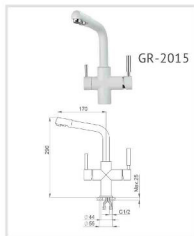

Смесители Granula